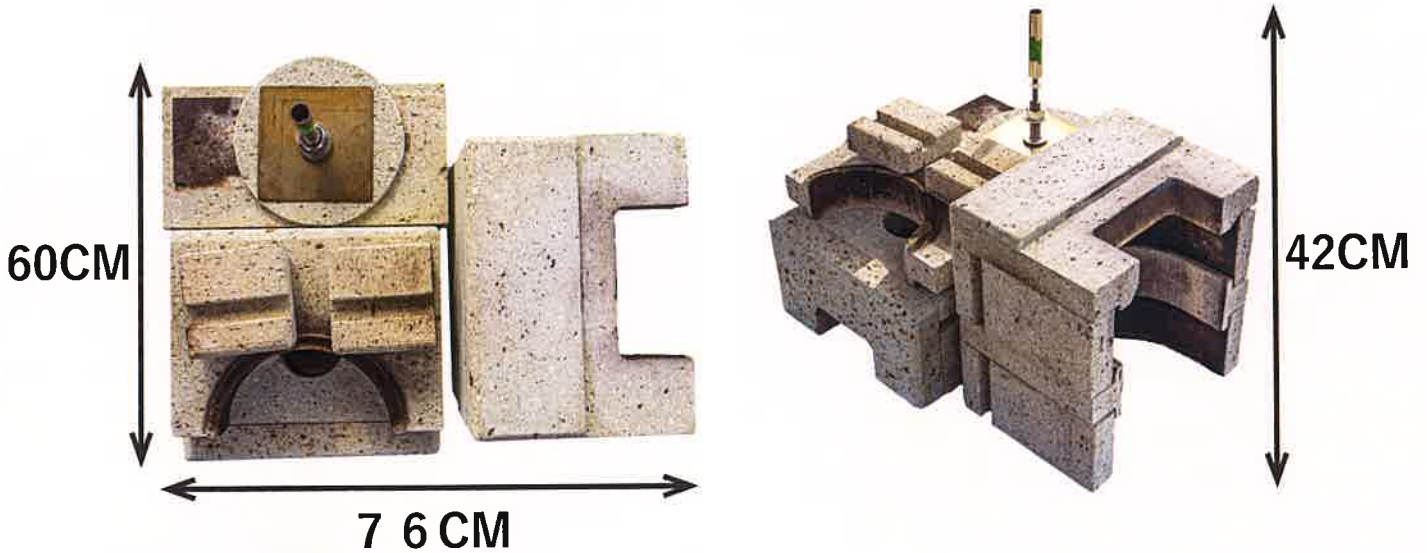

部品ごとに分かれるから小さく収納出来ます。

煙突は別途ご用意ください。

組立時重量：約 140Kg

最大部品重量：約 22Kg

組立寸法

幅：42CM

奥行：87CM

高さ：42CM