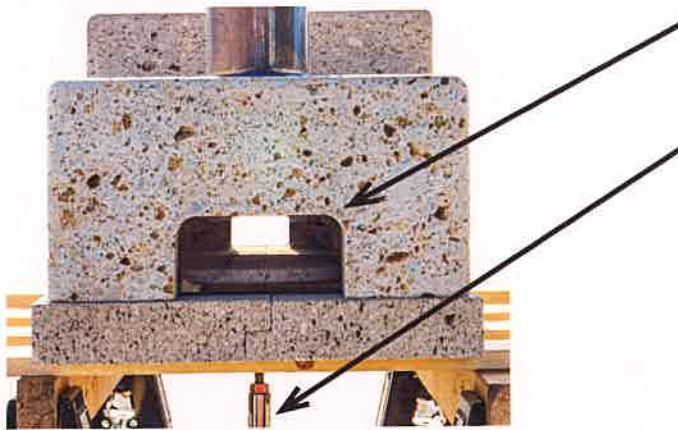

組立寸法

幅：42CM

奥行：87CM

高さ：42CM

台は石窯の重量に耐えられる頑丈なものをご用意ください。

耐熱ガラスの窓付きで焼き加減を確認することが出来ます。

ハンドルを回すことで中のテーブルを回転させることが出来ます。

お問い合わせは宮崎石材まで