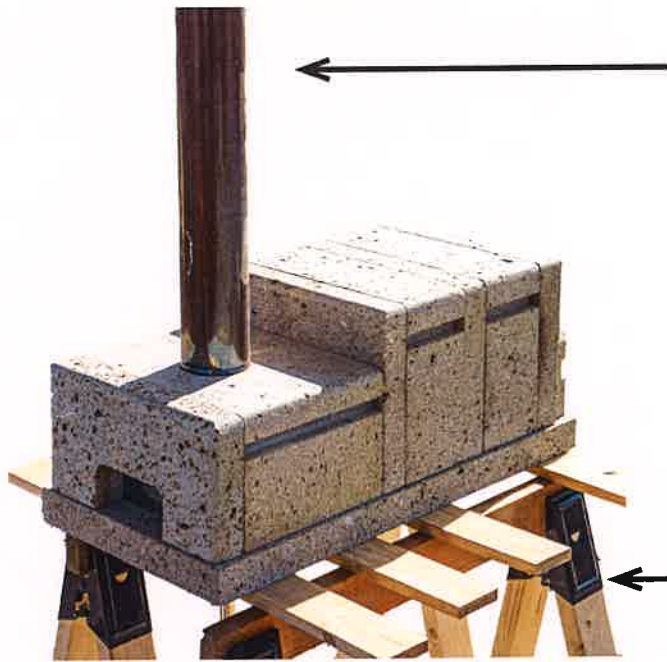

PORTABLE STONE OVEN

石窯

収納・持ち運び自由自在！
お庭でもキャンプ場でも
どこでも楽しく石窯料理！

PRODUCED BY 宮崎石材

部品ごとに分かれるから小さく収納出来ます。

煙突は別途ご用意ください。

組立時重量：約 140Kg

最大部品重量：約 22Kg

組立寸法

幅：42CM

奥行：87CM

高さ：42CM

台は石窯の重量に耐えられる頑丈なものをご用意ください。

耐熱ガラスの窓付きで焼き加減を確認することが出来ます。

ハンドルを回すことで中のテーブルを回転させることが出来ます。

お問い合わせは宮崎石材まで